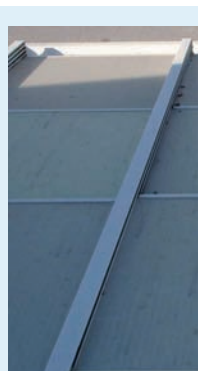

El sistema se acopla rápida y sencillamente, sin obras, en los techos móviles manuales

VELOCIDAD

1 metro de recorrido en 15" (normalmente superior a los sistemas actuales)

PROTECCIONES

Térmico 4 minutos.
Detección de obstáculos por par motor.

ACCIONAMIENTO

Con interruptor o con mando a distancia.

SONORIDAD

Al colocar el motor en su cajón reducimos significativamente su sonoridad a menos de 30 dB.

APERTURA

Apertura del 100% del techo (menos placa fija).
Podemos motorizar calles juntas o aisladas, aprovechando los maineles para colocar las transmisiones.

GARANTÍA

techmoMATIC dispone de 5 años en el motor y 2 años en los accionamientos y en los accesorios mecánicos.